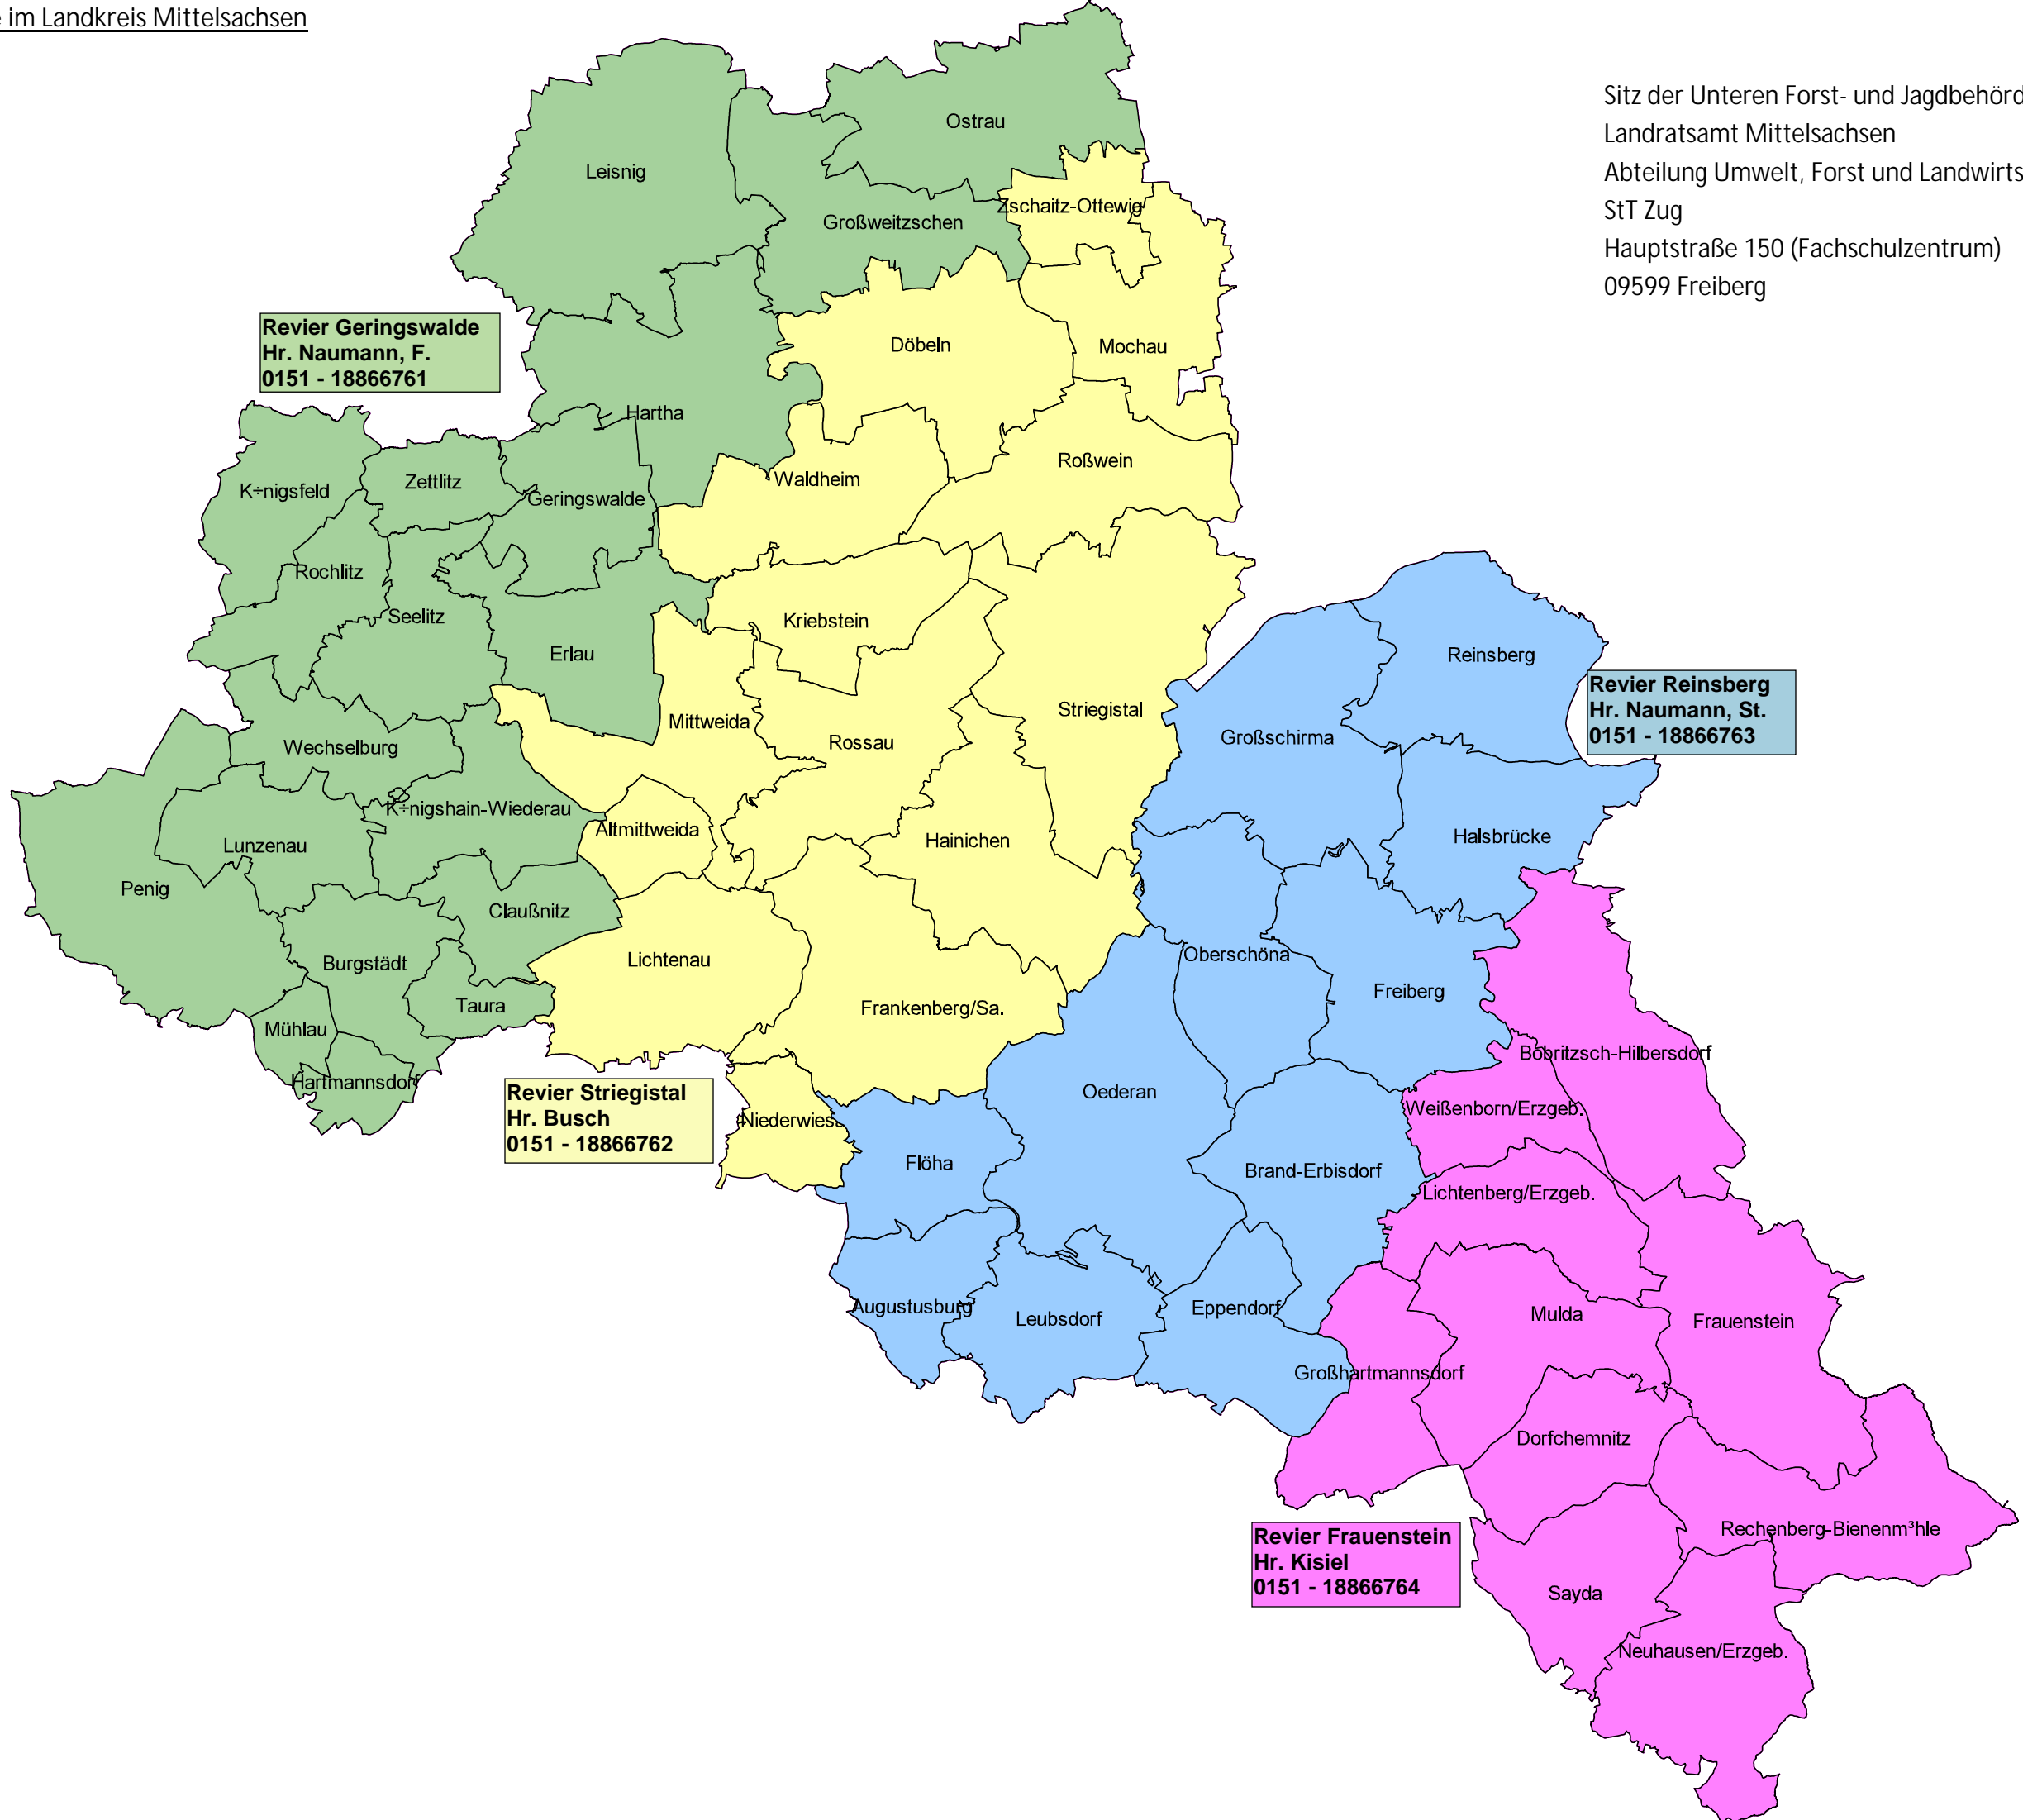

Anlage 1a - Kreisforstreviere im Landkreis Mittelsachsen

Stand 1. Januar 2016

Sitz der Unteren Forst- und Jagdbehörde
Landratsamt Mittelsachsen
Abteilung Umwelt, Forst und Landwirtschaft
STT Zug
Hauptstraße 150 (Fachschulzentrum)
09599 Freiberg